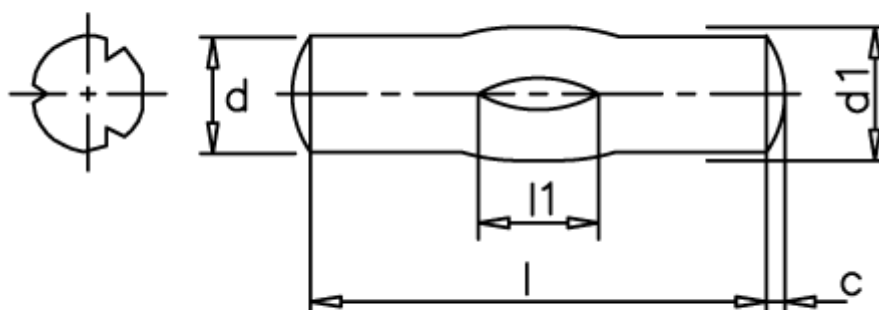

Varenummer: 08083117
Beskrivelse: KLEE Kærvstift S8 3x14
Stål

Mål

d1	= 3.0
d2	= 3.10
Længde	= 12-18